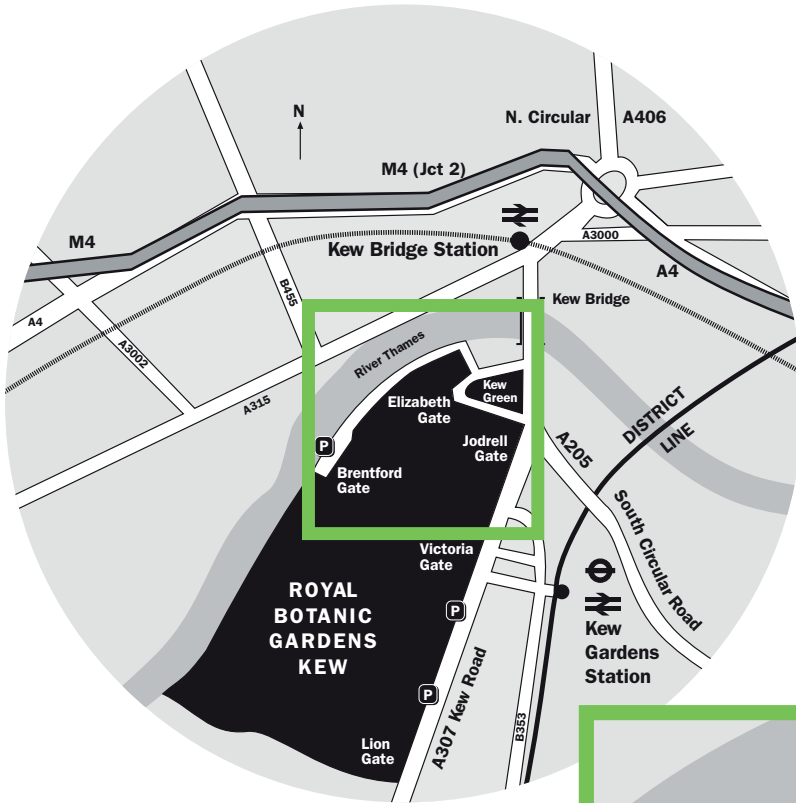

# Royal Botanic Gardens Kew

## How to get to **Brentford Gate**

Royal Botanic Gardens, Kew  
Richmond Surrey, TW9 3AE

+44 (0)20 8332 5000 [www.kew.org](http://www.kew.org)