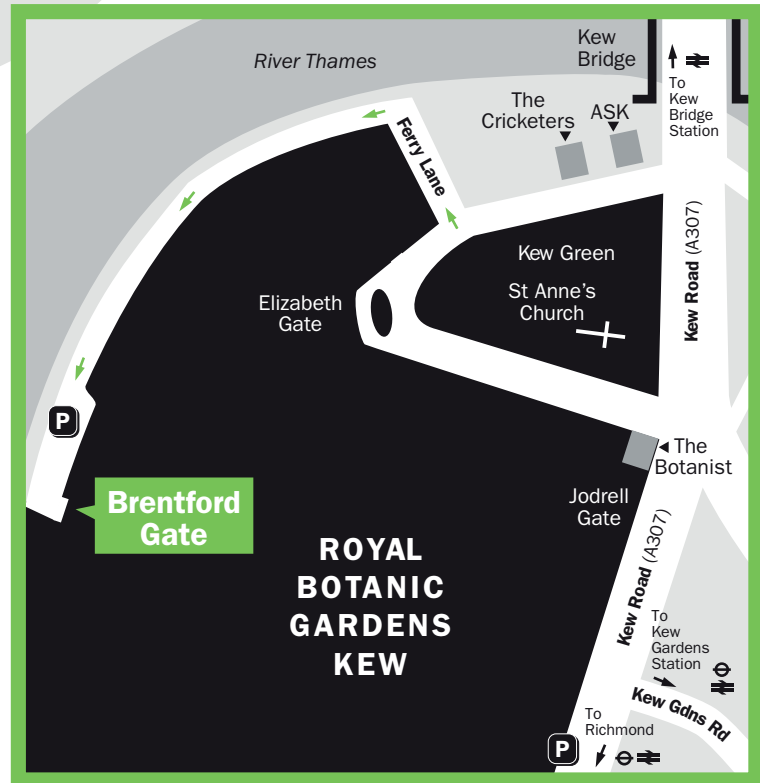

# Royal Botanic Gardens Kew

## How to get to **Brentford Gate**

Royal Botanic Gardens, Kew  
Richmond Surrey, TW9 3AE

+44 (0)20 8332 5000 [www.kew.org](http://www.kew.org)